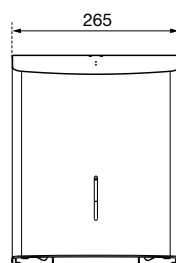

ART. 60-108

WC-GROSSROLLENSPENDER

SERIE ALPHA

AIR-WOLF GmbH
Waschraum- und Hygienetechnik
Unterhachinger Strasse 75
D-81737 München

Telefon +49 (89) 420790-10
Telefax +49 (89) 420790-70
air-wolf@air-wolf.de
www.air-wolf.de

Ein Unternehmen der
Wolf-Gruppe

AIR-WOLF