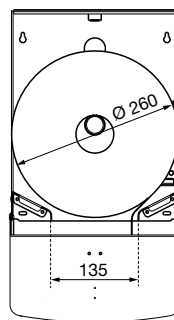

ART. 60-108

WC-GROSSROLLENSPENDER

SERIE ALPHA

AIR-WOLF GmbH
Waschraum- und Hygienetechnik
Unterhachinger Strasse 75
D-81737 München

Telefon +49 (89) 420790-10
Telefax +49 (89) 420790-70
air-wolf@air-wolf.de
www.air-wolf.de

Ein Unternehmen der
Wolf-Gruppe

AIR-WOLF