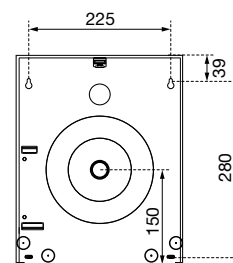

### AUSSCHREIBUNGSTEXT

WC-Grossrollenspender für 1 Großrolle, Edelstahl weiß beschichtet, RAL 9003, mit Abrisskanten, Befüllung von vorne durch Herabklappen der Front, mit Nachlaufbremse gegen unkontrolliertes Abrollen, mit Füllstandsanzeige und Einheitsschloss, leere Papphülse verbleibt im Spender, Oberseite gegen das Ablegen von Abfall gerundet, Vier-Punkt-Befestigung, inklusive Befestigungsmaterial und Schlüssel, für Aufputzmontage

### ABMESSUNGEN

H x B x T	333 x 265 x 147 mm
Rollendurchmesser	max. 260 mm
Gewicht	3,5 kg