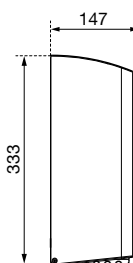

ART. 60-108

WC-GROSSROLLENSPENDER

SERIE ALPHA

AIR-WOLF GmbH
Waschraum- und Hygienetechnik
Unterhachinger Strasse 75
D-81737 München

Telefon +49 (89) 420790-10
Telefax +49 (89) 420790-70
air-wolf@air-wolf.de
www.air-wolf.de

Ein Unternehmen der
Wolf-Gruppe

AIR-WOLF