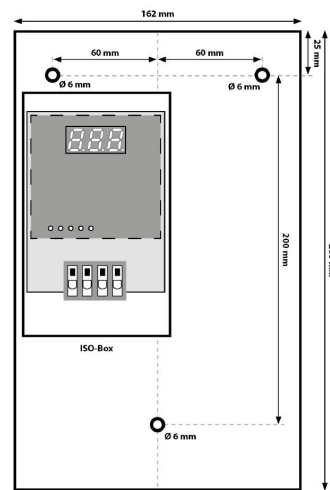

Der Münzer verfügt über viele Einstellmöglichkeiten wie z.B. Mindesteinwurf, Zeitfreigabe und Maximalzeit. Die Parametrierung des Münzers und Auslesung der Zählerdaten erfolgt über das Display. Eine Hygienespülung der Duschen kann am Münzer eingestellt und gesteuert werden.

DETAILS

Münzarten	Eine Münzsorte / Wertmarke: entweder Wertmarke, 0,50€, 1,00€, oder 2,00€
Betriebsspannung	12V DC (für Nassbereiche)
Hygienespülung	möglich
Integrierte Zähler	Kassen-, Kunden-, Betriebsstundenzähler
Gehäuse	Stahlblech oder Edelstahl, vandalismussicher
Parametrierung	Über Münzer-Display
Maße (H x B x T)	260 mm x 162 mm x 110 mm